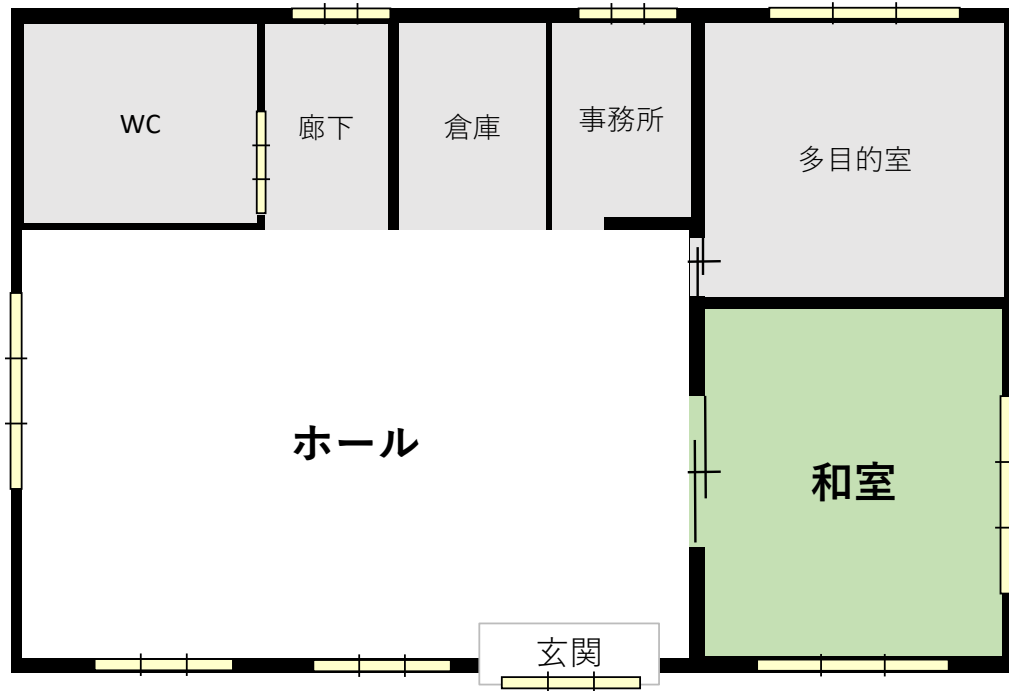

伊是名村体験交流観光連携施設間取り図

【北棟】休憩館

【南棟】体験施設